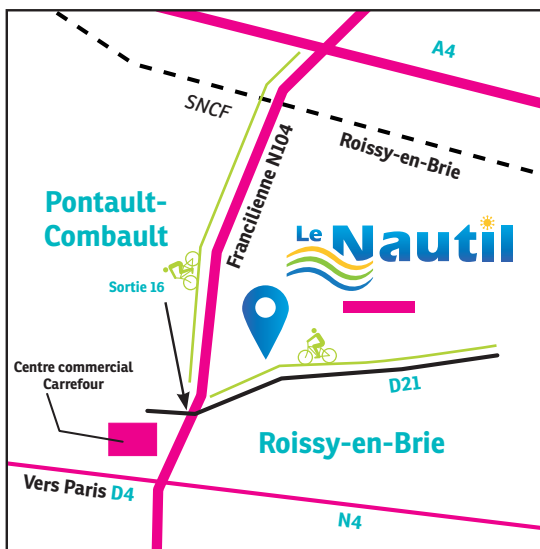

Plan d'accès

RD 21 - La Mare au Coq ■ 77340 Pontault-Combault

Plus d'infos :

Tél. 01 60 37 27 77

le-nautil.fr ■