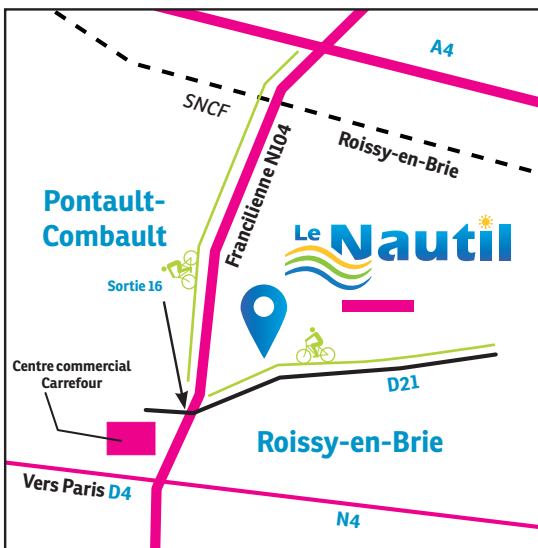

Plan d'accès

RD 21 - La Mare au Coq ■ 77340 Pontault-Combault

Plus d'infos :

Tél. 01 60 37 27 77

le-nautil.fr ■